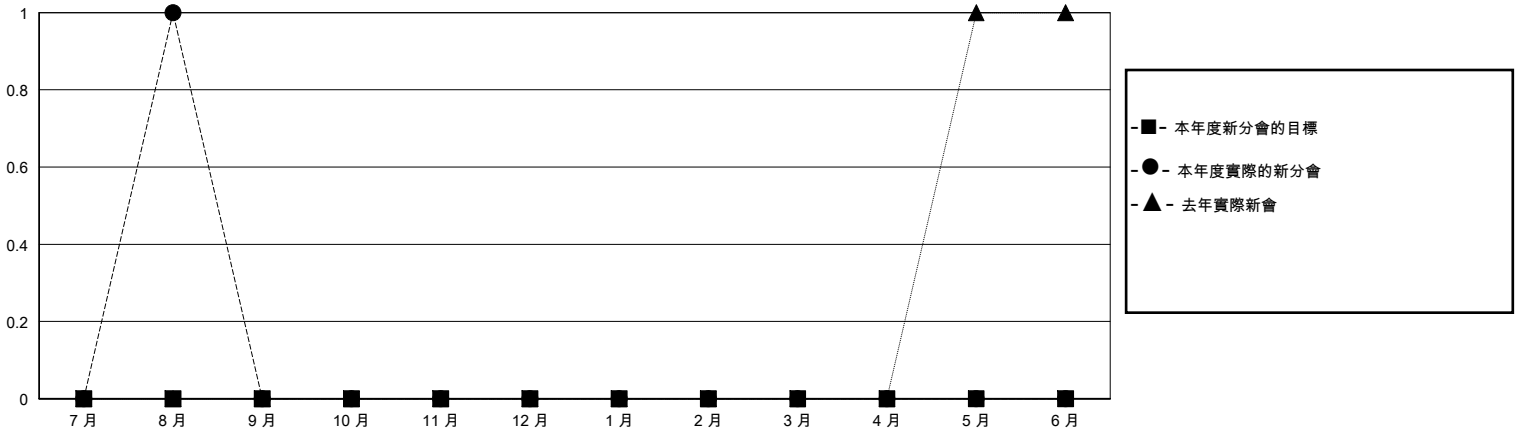

MONTHLY MEMBERSHIP PROGRESS REPORT

District 300E 5

Results as of: 8/31/2024

GMT:

地點 REP OF CHINA

GMT憲章區

分會				位會員@每位須繳			
成果 2024-2025				成果 2024-2025			
季	新分會目標	新會	會員流失的分會	季	會員淨增長目標	實際會員增長數	實際退會會員 (包括轉會)
7月/8月/9月	0	1	0	7月/8月/9月	0	188	30
10月/11月/12月	0	0	0	10月/11月/12月	0	0	0
1月/2月/3月	0	0	0	1月/2月/3月	0	0	0
4月/5月/6月	0	0	0	4月/5月/6月	0	0	0

目標與實際新會累積

目標和實際會員累積

已取消的分會: 0	32 CLUBS OF 54 增添1位或以上的新會員	性別分佈	
放棄的會員		男	1,142 (70.32%)
過世 2	點擊這裡取得彙計會員數據	女	479 (29.50%)
分會已取消 0		總計家庭單位會員數	80
其他 28		支付減半會費的家庭會員	47
總計 30			