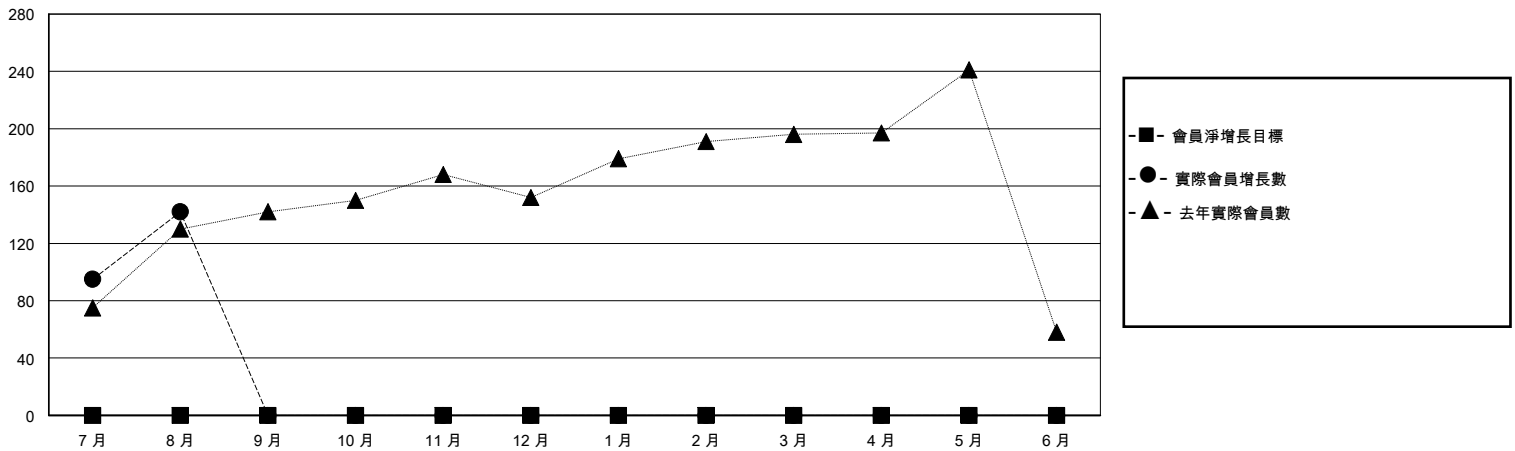

MONTHLY MEMBERSHIP PROGRESS REPORT

District 300E 5

Results as of: 8/31/2024

GMT:

地點 REP OF CHINA

GMT憲章區

分會				位會員@每位須繳			
成果 2024-2025				成果 2024-2025			
季	新分會目標	新會	會員流失的分會	季	會員淨增長目標	實際會員增長數	實際退會會員 (包括轉會)
7月/8月/9月	0	1	0	7月/8月/9月	0	188	30
10月/11月/12月	0	0	0	10月/11月/12月	0	0	0
1月/2月/3月	0	0	0	1月/2月/3月	0	0	0
4月/5月/6月	0	0	0	4月/5月/6月	0	0	0

目標與實際新會累積

目標和實際會員累積

已取消的分會: 0	32 CLUBS OF 54 增添1位或以上的新會員	性別分佈	
放棄的會員		男	1,142 (70.32%)
過世 2	點擊這裡取得彙計會員數據	女	479 (29.50%)
分會已取消 0		總計家庭單位會員數	80
其他 28		支付減半會費的家庭會員	47
總計 30			